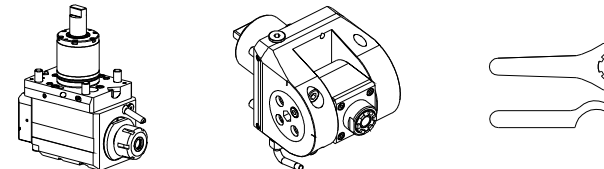

**Spannschlüssel
Spanners**

for Miyano

Spannschlüssel
Spanners
Chiavi
Clés de serrage

**Für Radialeinheiten
For Radial Units**

**Für Axialeinheiten
For Axial Units**

Seite Page	Radialeinheit Radial Unit	Art. Nr. Einh. Ref. No. Unit	Schlüssel Set Spanner KIT	Schlüssel Spanners
1	XLU 25-1 R	14101001250	14430100240	3020800008 3020850018 3020900004
1	XLU 25-1 R	14101000860	14430100240	3020800008 3020850018 3020900004
1	XLU 25-1 R	14101001400	14430100240	3020800008 3020850018 3020900004
1	XLU 25-1 R	14101001410	14430100240	3020800008 3020850018 3020900004
2	XLU 25-1 R	14101001440	14430100470	3020810003 1005100330
3	XLUO 25-1 R	14101001280	14430100300	3020850017 3020800014
3	XLUO 25-1 R	14101001230	14430100300	3020850017 3020800014
4	XLUO 45-1 R	14101001260	14430100240	3020800008 3020850018 3020900004
4	XLUO 45-1 R	14101001240	14430100240	3020800008 3020850018 3020900004
5	XLUO 6-2 R	14101002390	14430100990	3020900002 3020820003 1005100070
6	XLUO 20-2 R	14101002270	14430100740	3020900003 3020820003 3020700032

Seite Page	Axialeinheit Axial Unit	Art. Nr. Einh. Ref. No. Head	Schlüssel Set Spanner KIT	Schlüssel Spanners
7	ZAU 25-1 A	14800002230	14430100780	3020900008 3020800008 1005100790
7	ZAU 25-1 A	14800001900	14430100250	3020900004 3020850019 3020800008
8	ZAU 25-1 A	14800003430	14430100250	3020900004 3020850019 3020800008
9	ZAU 25-2 A	14801001020	14430101280	3020800013 1005100220
10	ZAUT 25-1+1 A	14801000610	14430100250	3020900004 3020850019 3020800008
11	ZAUM 25-1 A	14800002650	14430101130	3020850014 1005100350
12	ZAUM 50-1 A	14800002410	14430100460	3020850014 1005100440