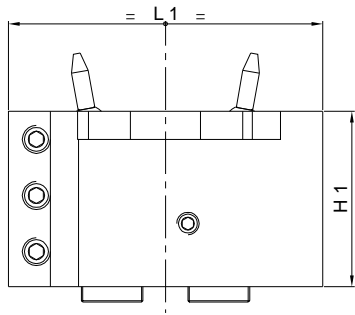

Bestell-Nr. Ref. No.	Überdrehhalter Length Turning Tool Holder	L 1	L 2	L 3	H 1	B 1	B 2	B 3	Zubehör Accessorie
A 14910000210	LLS 20-2 R	112	87	20	62.5	25	20	80	-