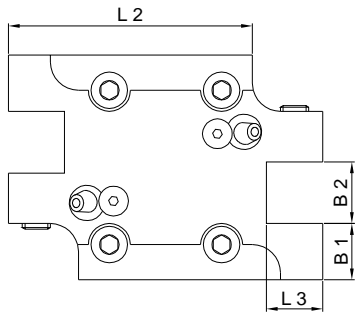

NAKAMURA- TOME **WT 100**

Turret 62 mm

Überdrehhalter Length Turning Tool Holder Porta utensili per esterni Porte outil à dressage	
Externe Kühlung	EKZ
External coolant supply	ECS
Liquido refrigerante esterno	LRE
Arrosage par l'extérieur	APE

Bestell-Nr. Ref. No.	Überdrehhalter Length Turning Tool Holder	L 1	L 2	L 3	H 1	B 1	B 2	B 3	Zubehör Accessorie
A 14910000210	LLS 20-2 R	112	87	20	62.5	25	20	80	-