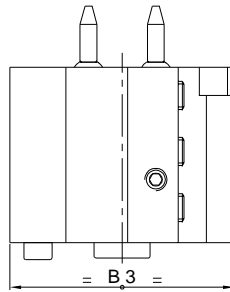

NAKAMURA- TOME **WT 100**

Turret 62 mm

Überdrehhalter Length Turning Tool Holder Porta utensili per esterni Porte outil à dressage	
Externe Kühlung	EKZ
External coolant supply	ECS
Liquido refrigerante esterno	LRE
Arrosage par l'extérieur	APE

Bestell-Nr. Ref. No.	Überdrehhalter Length Turning Tool Holder	L 1	L 2	L 3	H 1	B 1	B 2	B 3	Zubehör Accessorie
A 14910000210	LLS 20-2 R	112	87	20	62.5	25	20	80	-