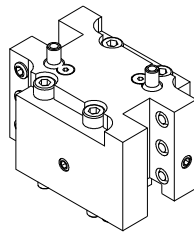

NAKAMURA- TOME **WT 100**

Turret 62 mm

Überdrehhalter Length Turning Tool Holder Porta utensili per esterni Porte outil à dressage	
Externe Kühlung	EKZ
External coolant supply	ECS
Liquido refrigerante esterno	LRE
Arrosage par l'extérieur	APE

Bestell-Nr. Ref. No.	Überdrehhalter Length Turning Tool Holder	L 1	L 2	L 3	H 1	B 1	B 2	B 3	Zubehör Accessorie
A 14910000210	LLS 20-2 R	112	87	20	62.5	25	20	80	-