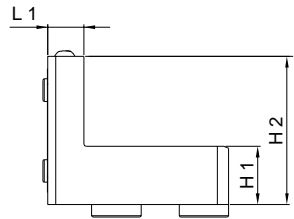

NAKAMURA- TOME **WT 100**

**Turret 62 mm**

Abstechstahlhalter Cut-off Tool Holder Porta utensile lama Porte outil de décolletage	
Externe Kühlung	EKZ
External coolant supply	ECS
Liquido refrigerante esterno	LRE
Arrosage par l'extérieur	APE

Das Messer ist im Lieferumfang nicht enthalten!  
 The tool isn't included in the delivery!  
 La lama non fa parte della fornitura!  
 L'outil décolletage n'est pas compris dans la livraison!

	Bestell-Nr. Ref. No.	Abstechstahlhalter Cut-off Tool Holder	L 1	L 2	L 3	L 4	H 1	H 2	B 1	B 2	Zubehör Accessorie
A	14910000240	LAS 4 - 1 R	16	4	76.5	80.5	26	66	26	80	-