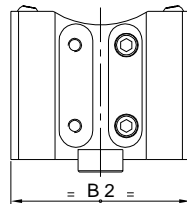

NAKAMURA- TOME **WT 100**

**Turret 62 mm**

Abstechstahlhalter Cut-off Tool Holder Porta utensile lama Porte outil de décolletage	
Externe Kühlung	EKZ
External coolant supply	ECS
Liquido refrigerante esterno	LRE
Arrosage par l'extérieur	APE

Das Messer ist im Lieferumfang nicht enthalten!  
 The tool isn't included in the delivery!  
 La lama non fa parte della fornitura!  
 L'outil décolletage n'est pas compris dans la livraison!

	Bestell-Nr. Ref. No.	Abstechstahlhalter Cut-off Tool Holder	L 1	L 2	L 3	L 4	H 1	H 2	B 1	B 2	Zubehör Accessorie
A	14910000240	LAS 4 - 1 R	16	4	76.5	80.5	26	66	26	80	-