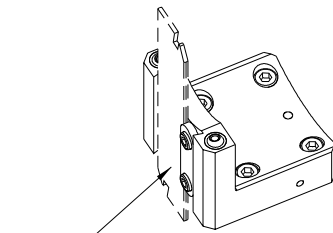

NAKAMURA- TOME **WT 100**

**Turret 62 mm**

Abstechstahlhalter Cut-off Tool Holder Porta utensile lama Porte outil de décolletage	
Externe Kühlung	EKZ
External coolant supply	ECS
Liquido refrigerante esterno	LRE
Arrosage par l'extérieur	APE

Das Messer ist im Lieferumfang nicht enthalten!  
 The tool isn't included in the delivery!  
 La lama non fa parte della fornitura!  
 L'outil décolletage n'est pas compris dans la livraison!

	Bestell-Nr. Ref. No.	Abstechstahlhalter Cut-off Tool Holder	L 1	L 2	L 3	L 4	H 1	H 2	B 1	B 2	Zubehör Accessorie
A	14910000240	LAS 4 - 1 R	16	4	76.5	80.5	26	66	26	80	-