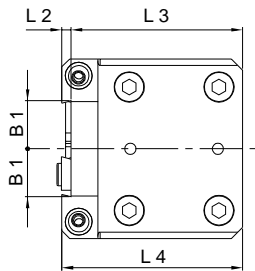

NAKAMURA- TOME **WT 100**

**Turret 62 mm**

Abstechstahlhalter Cut-off Tool Holder Porta utensile lama Porte outil de décolletage	
Externe Kühlung	EKZ
External coolant supply	ECS
Liquido refrigerante esterno	LRE
Arrosage par l'extérieur	APE

Das Messer ist im Lieferumfang nicht enthalten!  
 The tool isn't included in the delivery!  
 La lama non fa parte della fornitura!  
 L'outil décolletage n'est pas compris dans la livraison!

	Bestell-Nr. Ref. No.	Abstechstahlhalter Cut-off Tool Holder	L 1	L 2	L 3	L 4	H 1	H 2	B 1	B 2	Zubehör Accessorie
A	14910000240	LAS 4 - 1 R	16	4	76.5	80.5	26	66	26	80	-