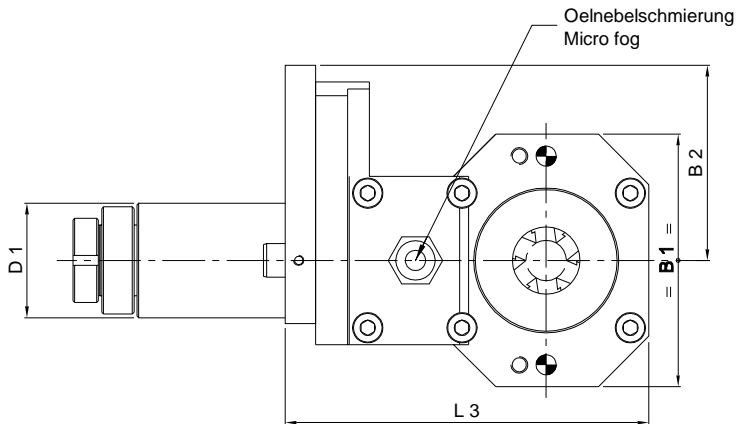

Star LAUW 13-1 A

6'000 min -1 / rpm
i = 1:1

Schwanog
Ref. No. 194346

Gewinde-Wirbelnrichtung
Thread whirling unit
Filettatura a mulinello
Unité tourbillonnaire

Machine Types
ECAS-12
ECAS-20
Auch einsetzbar auf / Also usable on
SR-20J C
SR-20J N
SR-20R II
SR-20R III
SR-32J
SR-32J N

	Ref. No. Star	Ref. No. SU-matic	Gewindewirbelkopf Thread whirling unit	L 1	L 2	L 3	H 1	H 2	H 3	H 4	H 5	B 1	B 2	B 3	B 4	B 5	D 1	D 2	Nm max.	Schmierung Lubrication	rpm max. min -1	i n 1 : n 2	Zubehör Accessory	Page
A	-	14700000090	LAUW 13-1 A	77.5	30.5	108	4.5	23	54.5	88.5	97	75	58	37.5	58	18.75	34	12	13	Oelnebel Micro fog	6'000	1 : 1	-	