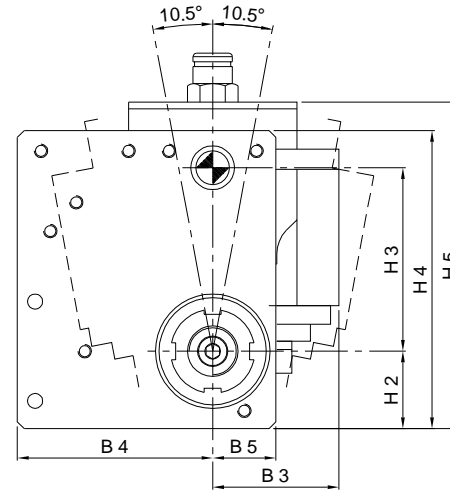

Star LAUW 13-1 A

6'000 min -1 / rpm
i = 1:1

Schwanog
Ref. No. 194346

Gewinde-Wirbelnrichtung
Thread whirling unit
Filettatura a mulinello
Unité tourbillonnaire

Machine Types
ECAS-12
ECAS-20
Auch einsetzbar auf / Also usable on
SR-20J C
SR-20J N
SR-20R II
SR-20R III
SR-32J
SR-32J N

	Ref. No. Star	Ref. No. SU-matic	Gewindewirbelkopf Thread whirling unit	L 1	L 2	L 3	H 1	H 2	H 3	H 4	H 5	B 1	B 2	B 3	B 4	B 5	D 1	D 2	Nm max.	Schmierung Lubrication	rpm max. min -1	i n 1 : n 2	Zubehör Accessory	Page
A	-	14700000090	LAUW 13-1 A	77.5	30.5	108	4.5	23	54.5	88.5	97	75	58	37.5	58	18.75	34	12	13	Oelnebel Micro fog	6'000	1 : 1	-	