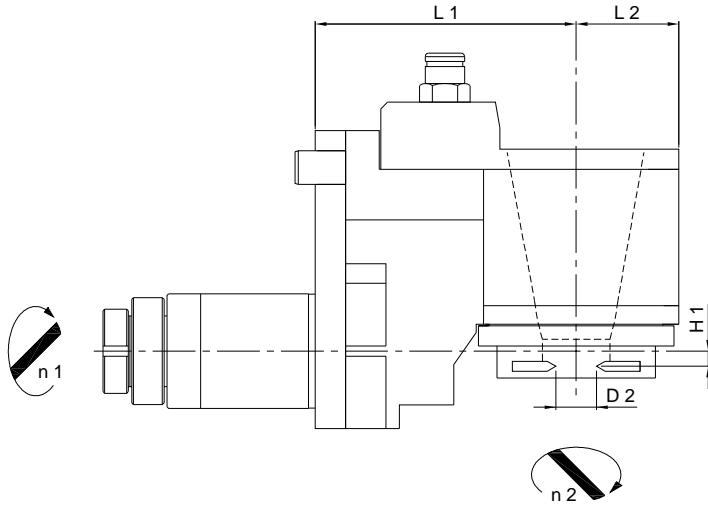

Star LAUW 13-1 A

6'000 min -1 / rpm
i = 1:1

Schwanog
Ref. No. 194346

Gewinde-Wirbelnrichtung
Thread whirling unit
Filettatura a mulinello
Unité tourbillonnaire

Machine Types
ECAS-12
ECAS-20
Auch einsetzbar auf / Also usable on
SR-20J C
SR-20J N
SR-20R II
SR-20R III
SR-32J
SR-32J N

	Ref. No. Star	Ref. No. SU-matic	Gewindewirbelkopf Thread whirling unit	L 1	L 2	L 3	H 1	H 2	H 3	H 4	H 5	B 1	B 2	B 3	B 4	B 5	D 1	D 2	Nm max.	Schmierung Lubrication	rpm max. min -1	i n 1 : n 2	Zubehör Accessory	Page
A	-	14700000090	LAUW 13-1 A	77.5	30.5	108	4.5	23	54.5	88.5	97	75	58	37.5	58	18.75	34	12	13	Oelnebel Micro fog	6'000	1 : 1	-	