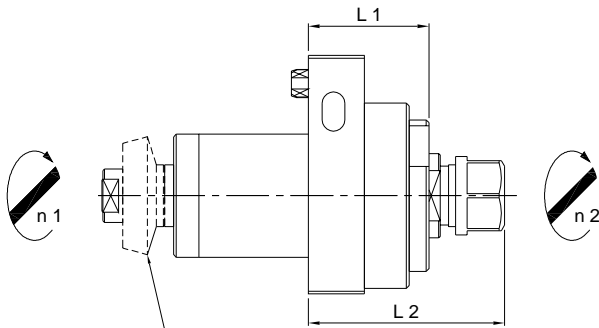

Star LLU 13-1 R

6'000 min⁻¹ / rpm
i=1:1

Radial-Bohr-Fräseinrichtung
Radial Drilling and Milling Unit
Unità radiale di foratura e fresatura
Unité de perçage et de fraisage radial

Ref. No.: 1016500670

Kegelrad ist im Lieferumfang nicht enthalten!

Bevel gear isn't included in the delivery!

Ingranaggio conico non fa parte della fornitura!

Engrenage conique non n'est pas comprise dans la livraison!

Machine Types
ECAS-32T

Auch einsetzbar auf / Also usable on
ST-38
ST-38R
SV-32 (ERM 16)
SV-38R