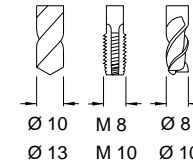

Star LLU 13-1 R

6'000 min⁻¹ / rpm
i=1:1

Radial-Bohr-Fräseinrichtung
Radial Drilling and Milling Unit
Unità radiale di foratura e fresatura
Unité de perçage et de fraisage radial

Ref. No.: 1016500670

Kegelrad ist im Lieferumfang nicht enthalten!

Bevel gear isn't included in the delivery!

Ingranaggio conico non fa parte della fornitura!

Engrenage conique non n'est pas comprise dans la livraison!

Machine Types
ECAS-32T

Auch einsetzbar auf / Also usable on
ST-38
ST-38R
SV-32 (ERM 16)
SV-38R

	Ref. No. Star	Ref. No. Su-matic	Radialkopf Radial Head	L 1	L 2	B 1	H 1	H 2	H 3	D 1	D 2 max. Ø	Nm max.	Schmierung Lubrication	rpm max. min ⁻¹	i n 1 : n 2	Zubehör Accessory	Page
A	201-50	14101000110	LLU 13-1 R Hi-Q / ERM 16	43	70	70	35	40	50	44	10	13	Fettschmierung Lubricant grease	6'000	1:1	Spannzangen / Collets	012
B	581-51	14101000250	LLU 13-1 R Hi-Q / ERM 20	43	76	70	35	40	50	44	13	13	Fettschmierung Lubricant grease	6'000	1:1	Dichtscheiben / Sealing Disks	012