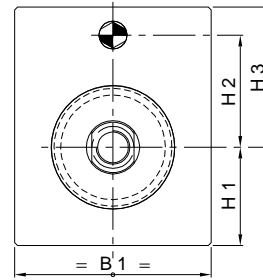

Star LLU 13-1 R

6'000 min⁻¹ / rpm
i=1:1

Radial-Bohr-Fräseinrichtung
Radial Drilling and Milling Unit
Unità radiale di foratura e fresatura
Unité de perçage et de fraisage radial

Ref. No.: 1016500670

Kegelrad ist im Lieferumfang nicht enthalten!

Bevel gear isn't included in the delivery!

Ingranaggio conico non fa parte della fornitura!

Engrenage conique non n'est pas comprise dans la livraison!

Machine Types
ECAS-32T

Auch einsetzbar auf / Also usable on
ST-38
ST-38R
SV-32 (ERM 16)
SV-38R