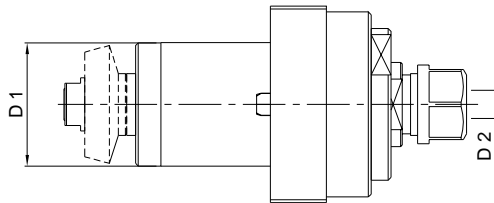

Star LLU 13-1 R

6'000 min⁻¹ / rpm
i=1:1

Radial-Bohr-Fräseinrichtung
Radial Drilling and Milling Unit
Unità radiale di foratura e fresatura
Unité de perçage et de fraisage radial

Ref. No.: 1016500670

Kegelrad ist im Lieferumfang nicht enthalten!

Bevel gear isn't included in the delivery!

Ingranaggio conico non fa parte della fornitura!

Engrenage conique non n'est pas comprise dans la livraison!

Machine Types
ECAS-32T

Auch einsetzbar auf / Also usable on
ST-38
ST-38R
SV-32 (ERM 16)
SV-38R