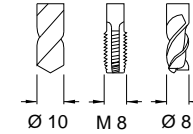

**Star** LLU 32-2 R

**5'700 min -1 / rpm**  
**i = 1:1**

Radial-Bohr-Fräseinrichtung  
Radial Drilling and Milling Unit  
Unità radiale di foratura e fresatura  
Unité de perçage et de fraisage radial

**Ref. No.: 1016500670**

Kegelrad ist im Lieferumfang nicht enthalten!

Bevel gear isn't included in the delivery!

Ingranaggio conico non fa parte della fornitura!

Engrenage conique non n'est pas comprise dans la livraison!

**Machine Types**  
ECAS-32T

**Auch einsetzbar auf / Also usable on**  
ST-38  
ST-38R  
SV-32  
SV-38R

	Ref. No. Star	Ref. No. Su-matic	Radialkopf Radial Head	L 1	L 2	B 1	B 2	H 1	H 2	H 3	D 1	D 2 max. Ø	Nm max.	Schmierung Lubrication	rpm max. min -1	i n 1 : n 2	Zubehör Accessory	Page
A	431-51	14101000300	LLU 32-2 R Hi-Q / ERM 16	65	99	48	90	29	40	50	44	10	32	Fettschmierung Lubricant grease	5'700	1:1	Spannzangen / Collets Dichtscheiben / Sealing Disks	012