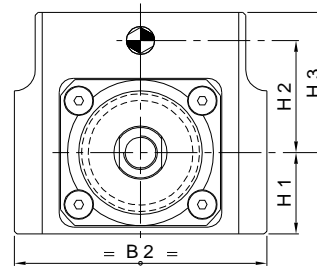

Kegelrad ist im Lieferumfang nicht enthalten!

Bevel gear isn't included in the delivery!

Ingranaggio conico non fa parte della fornitura!

Engrenage conique non n'est pas comprise dans la livraison!

**Machine Types**  
ECAS-32T

**Auch einsetzbar auf / Also usable on**  
ST-38  
ST-38R  
SV-32  
SV-38R

	Ref. No. Star	Ref. No. Su-matic	Radialkopf Radial Head	L 1	L 2	B 1	B 2	H 1	H 2	H 3	D 1	D 2 max. Ø	Nm max.	Schmierung Lubrication	rpm max. min -1	i n 1 : n 2	Zubehör Accessory	Page
A	431-51	14101000300	LLU 32-2 R Hi-Q / ERM 16	65	99	48	90	29	40	50	44	10	32	Fettschmierung Lubricant grease	5'700	1:1	Spannzangen / Collets Dichtscheiben / Sealing Disks	012