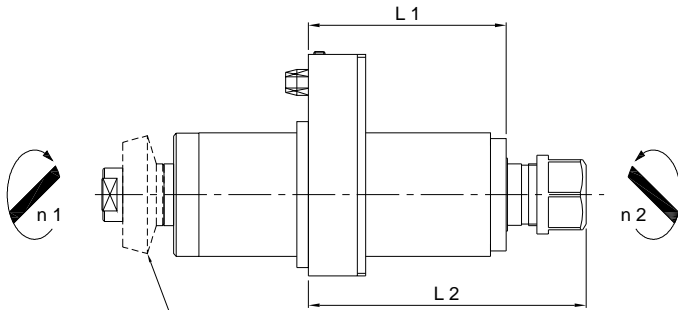

Star LLU 32-2 R

5'700 min -1 / rpm
i = 1:1

Radial-Bohr-Fräseinrichtung
Radial Drilling and Milling Unit
Unità radiale di foratura e fresatura
Unité de perçage et de fraisage radial

Ref. No.: 1016500670

Kegelrad ist im Lieferumfang nicht enthalten!

Bevel gear isn't included in the delivery!

Ingranaggio conico non fa parte della fornitura!

Engrenage conique non n'est pas comprise dans la livraison!