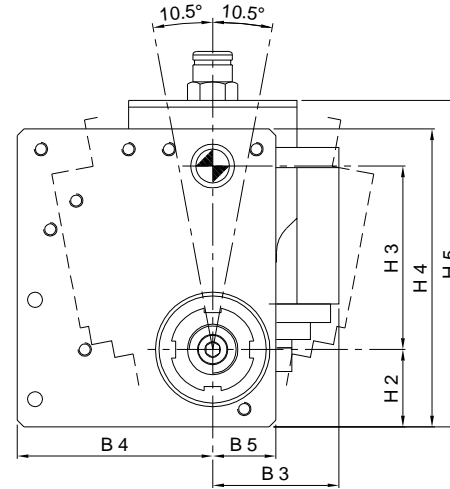

Star LAUW 13-1 A

6'000 min -1 / rpm
i = 1:1

Schwanog
Ref. No. 194346

Gewinde-Wirbelereinrichtung
Thread whirling unit
Filettatura a mulinello
Unité tourbillonnaire

Machine Types
SR-20J C
SR-20J N

Auch einsetzbar auf / Also usable on
ECAS-12
ECAS-20
SR-20RII
SR-20RIII
SR-32J
SR-32J N

	Ref. No. Star	Ref. No. Su-matic	Gewindewirbelkopf Thread whirling unit	L 1	L 2	L 3	H 1	H 2	H 3	H 4	H 5	B 1	B 2	B 3	B 4	B 5	D 1	D 2	Nm max.	Schmierung Lubrication	rpm max. min -1	i n 1 : n 2	Zubehör Accessory	Page
A	-	14700000090	LAUW 13-1 A	77.5	30.5	108	4.5	23	54.5	88.5	97	75	58	37.5	58	18.75	34	12	13	Oelnebel Micro fog	6'000	1 : 1	-	