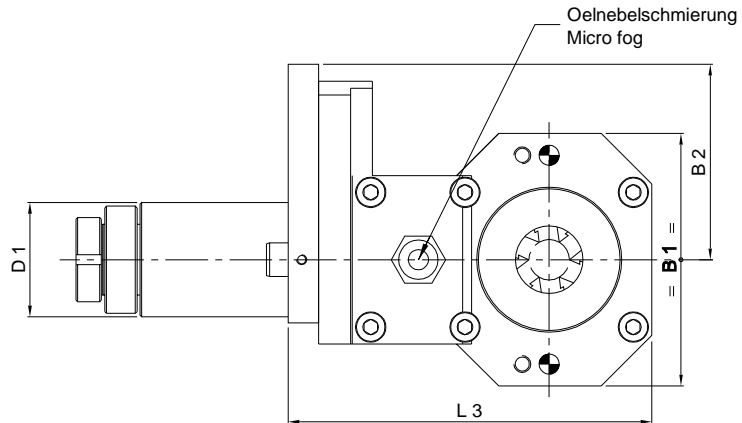

Star LAUW 13-1 A

6'000 min -1 / rpm
i = 1:1

Schwanog
Ref. No. 194346

Gewinde-Wirbelereinrichtung
Thread whirling unit
Filettatura a mulinello
Unité tourbillonnaire

Machine Types
SR-20J C
SR-20J N

Auch einsetzbar auf / Also usable on
ECAS-12
ECAS-20
SR-20RII
SR-20RIII
SR-32J
SR-32J N

	Ref. No. Star	Ref. No. Su-matic	Gewindewirbelkopf Thread whirling unit	L 1	L 2	L 3	H 1	H 2	H 3	H 4	H 5	B 1	B 2	B 3	B 4	B 5	D 1	D 2	Nm max.	Schmierung Lubrication	rpm max. min -1	i n 1 : n 2	Zubehör Accessory	Page
A	-	14700000090	LAUW 13-1 A	77.5	30.5	108	4.5	23	54.5	88.5	97	75	58	37.5	58	18.75	34	12	13	Oelnebel Micro fog	6'000	1 : 1	-	