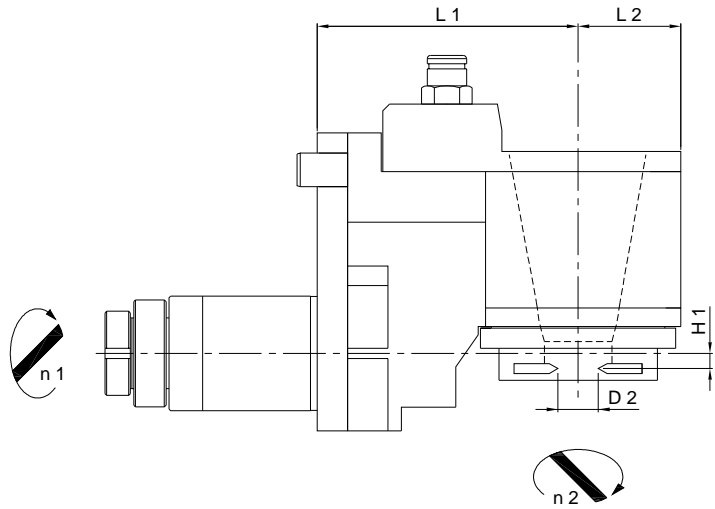

Star LAUW 13-1 A

6'000 min -1 / rpm
i = 1:1

Schwanog
Ref. No. 194346

Gewinde-Wirbelereinrichtung
Thread whirling unit
Filettatura a mulinello
Unité tourbillonnaire

Machine Types
SR-20J C
SR-20J N

Auch einsetzbar auf / Also usable on
ECAS-12
ECAS-20
SR-20RII
SR-20RIII
SR-32J
SR-32J N

	Ref. No. Star	Ref. No. Su-matic	Gewindewirbelkopf Thread whirling unit	L 1	L 2	L 3	H 1	H 2	H 3	H 4	H 5	B 1	B 2	B 3	B 4	B 5	D 1	D 2	Nm max.	Schmierung Lubrication	rpm max. min -1	i n 1 : n 2	Zubehör Accessory	Page
A	-	14700000090	LAUW 13-1 A	77.5	30.5	108	4.5	23	54.5	88.5	97	75	58	37.5	58	18.75	34	12	13	Oelnebel Micro fog	6'000	1 : 1	-	