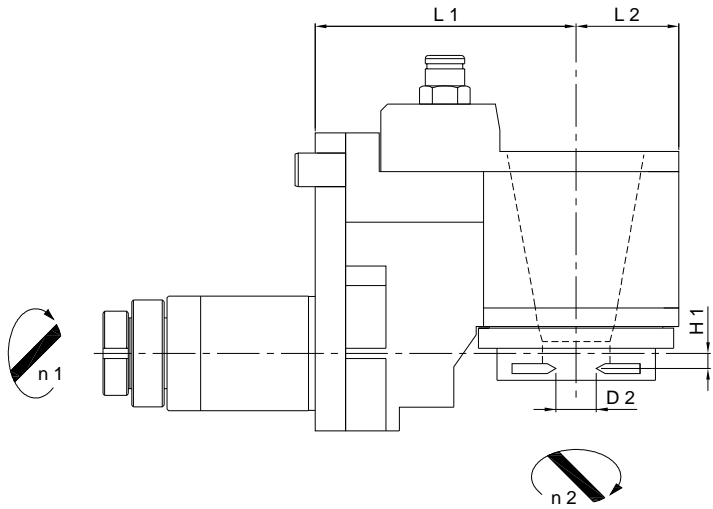

**Star LAUW 13-1 A**

**6'000 min -1 / rpm**  
**i = 1:1**

Schwanog  
Ref. No. 194346

Gewinde-Wirbel Einrichtung  
Thread whirling unit  
Filettatura a mulinello  
Unité tourbillonnaire

**Machine Types**  
SR-20RII  
SR-20RIII

**Auch einsetzbar auf / Also usable on**  
ECAS-12  
ECAS-20  
SR-20J C  
SR-20J N  
SR-32J  
SR-32J N

	Ref. No. Star	Ref. No. Su-matic	Gewindewirbelkopf Thread whirling unit	L 1	L 2	L 3	H 1	H 2	H 3	H 4	H 5	B 1	B 2	B 3	B 4	B 5	D 1	D 2	Nm max.	Schmierung Lubrication	rpm max. min -1	i n 1 : n 2	Zubehör Accessory	Page
A	-	14700000090	LAUW 13-1 A	77.5	30.5	108	4.5	23	54.5	88.5	97	75	58	37.5	58	18.75	34	12	13	Oelnebel Micro fog	6'000	1 : 1	-	