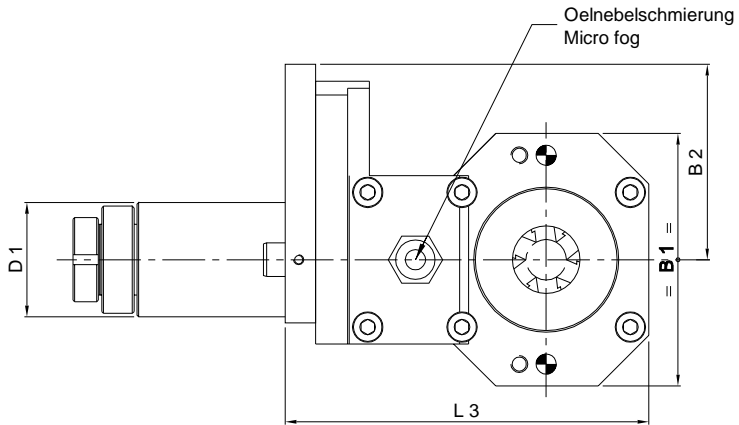

**Star LAUW 13-1 A**

**6'000 min -1 / rpm**  
**i = 1:1**

Schwanog  
Ref. No. 194346

Gewinde-Wirbel Einrichtung  
Thread whirling unit  
Filettatura a mulinello  
Unité tourbillonnaire

**Machine Types**  
SR-20RII  
SR-20RIII

**Auch einsetzbar auf / Also usable on**  
ECAS-12  
ECAS-20  
SR-20J C  
SR-20J N  
SR-32J  
SR-32J N

	Ref. No. Star	Ref. No. Su-matic	Gewindewirbelkopf Thread whirling unit	L 1	L 2	L 3	H 1	H 2	H 3	H 4	H 5	B 1	B 2	B 3	B 4	B 5	D 1	D 2	Nm max.	Schmierung Lubrication	rpm max. min -1	i n 1 : n 2	Zubehör Accessory	Page
A	-	14700000090	LAUW 13-1 A	77.5	30.5	108	4.5	23	54.5	88.5	97	75	58	37.5	58	18.75	34	12	13	Oelnebel Micro fog	6'000	1 : 1	-	