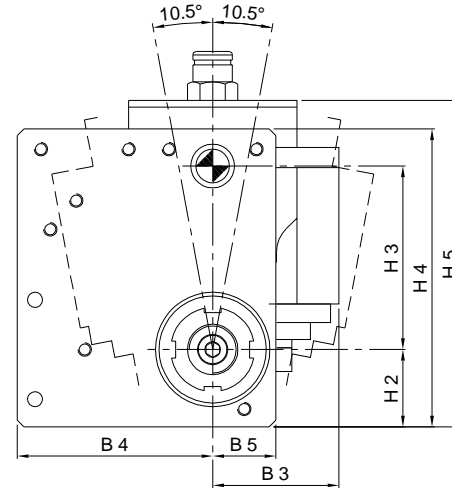

**Star LAUW 13-1 A**

**6'000 min -1 / rpm**  
**i = 1:1**

Schwanog  
Ref. No. 194346

Gewinde-Wirbel Einrichtung  
Thread whirling unit  
Filettatura a mulinello  
Unité tourbillonnaire

**Machine Types**  
SR-20RII  
SR-20RIII

**Auch einsetzbar auf / Also usable on**  
ECAS-12  
ECAS-20  
SR-20J C  
SR-20J N  
SR-32J  
SR-32J N

	Ref. No. Star	Ref. No. Su-matic	Gewindewirbelkopf Thread whirling unit	L 1	L 2	L 3	H 1	H 2	H 3	H 4	H 5	B 1	B 2	B 3	B 4	B 5	D 1	D 2	Nm max.	Schmierung Lubrication	rpm max. min -1	i n 1 : n 2	Zubehör Accessory	Page
A	-	14700000090	LAUW 13-1 A	77.5	30.5	108	4.5	23	54.5	88.5	97	75	58	37.5	58	18.75	34	12	13	Oelnebel Micro fog	6'000	1 : 1	-	