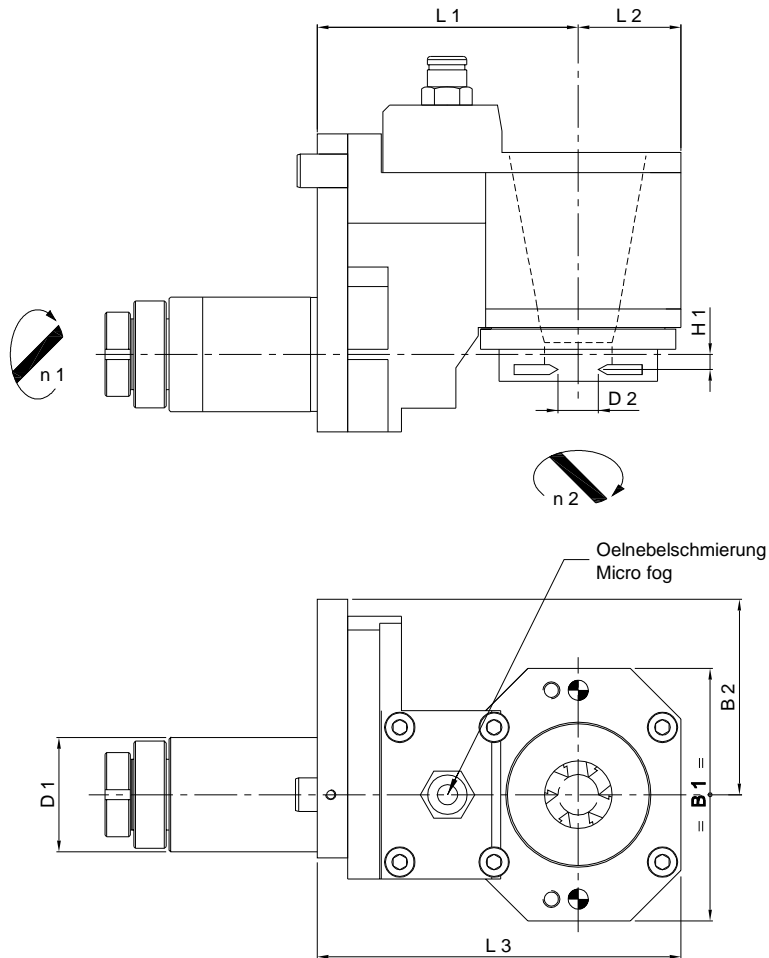

Star LAUW 13-1 A

6'000 min -1 / rpm
i = 1:1

Schwanog
Ref. No. 194346

Gewinde-Wirbeleinrichtung
Thread whirling unit
Filettatura a mulinello
Unité tourbillonnaire

Machine Types

SR-32J
SR-32J N

Auch einsetzbar auf / Also usable on

ECAS-12
ECAS-20
SR-20J C
SR-20J N
SR-20RII
SR-20RIII

Ref. No. Star	Ref. No. Su-matic	Gewindewirbelkopf Thread whirling unit	L 1	L 2	L 3	H 1	H 2	H 3	H 4	H 5	B 1	B 2	B 3	B 4	B 5	D 1	D 2	Nm max.	Schmierung Lubrication	rpm max. min -1	i n 1 : n 2	Zubehör Accessory	Page
A	-	14700000090 LAUW 13-1 A	77.5	30.5	108	4.5	23	54.5	88.5	97	75	58	37.5	58	18.75	34	12	13	Oelnebel Micro fog	6'000	1 : 1	-	