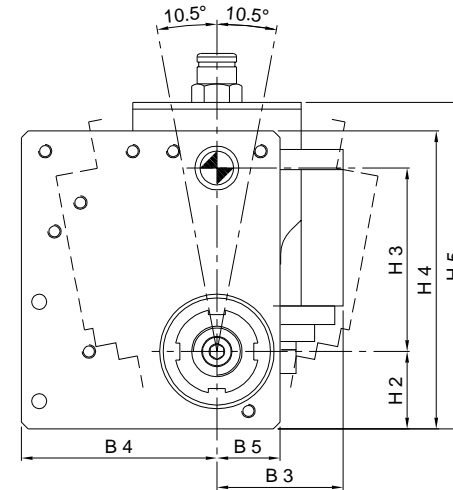

Star LAUW 13-1 A

6'000 min -1 / rpm
i = 1:1

Schwanog
Ref. No. 194346

Gewinde-Wirbeleinrichtung
Thread whirling unit
Filettatura a mulinello
Unité tourbillonnaire

Machine Types

SR-32J
SR-32J N

Auch einsetzbar auf / Also usable on

ECAS-12
ECAS-20
SR-20J C
SR-20J N
SR-20RII
SR-20RIII

Ref. No. Star	Ref. No. Su-matic	Gewindewirbelkopf Thread whirling unit	L 1	L 2	L 3	H 1	H 2	H 3	H 4	H 5	B 1	B 2	B 3	B 4	B 5	D 1	D 2	Nm max.	Schmierung Lubrication	rpm max. min -1	i n 1 : n 2	Zubehör Accessory	Page
A	-	14700000090 LAUW 13-1 A	77.5	30.5	108	4.5	23	54.5	88.5	97	75	58	37.5	58	18.75	34	12	13	Oelnebel Micro fog	6'000	1 : 1	-	