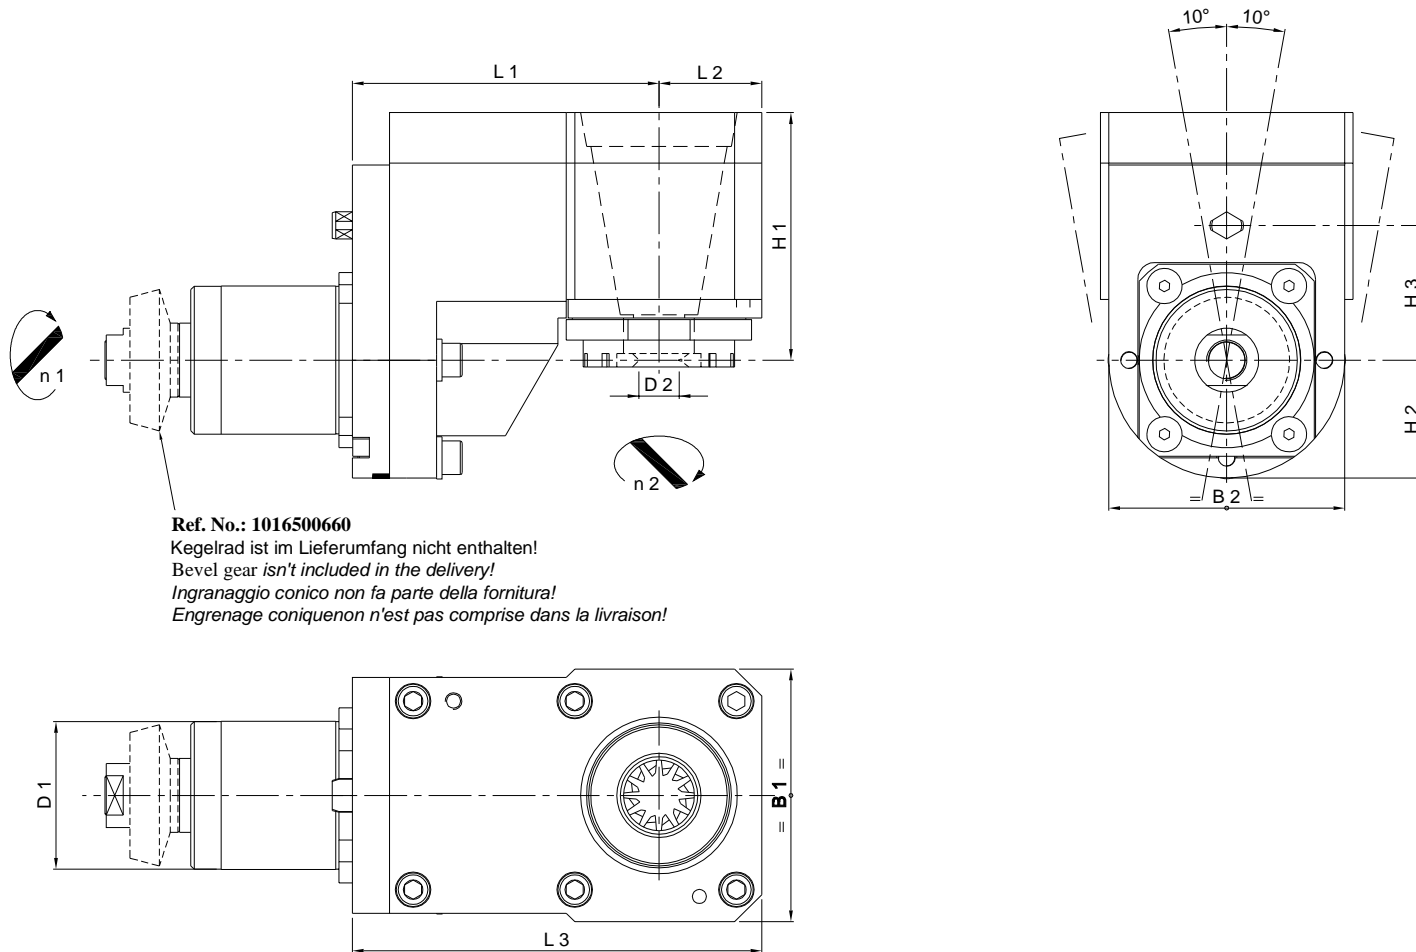

Star LAUW 8-1 A

6'000 min⁻¹ / rpm
i = 1:1

Gewinde-Wirbel Einrichtung
Thread whirling unit
Filettatura a mulinello
Unité tourbillonnaire

Ref. No.: 1016500660

Kegelrad ist im Lieferumfang nicht enthalten!

Bevel gear isn't included in the delivery!

Ingranaggio conico non fa parte della fornitura!

Engrenage conique n'est pas comprise dans la livraison!

Machine Types

SV-20

Auch einsetzbar auf / Also usable on

-

	Ref. No. Star	Ref. No. Su-matic	Gewindewirbelkopf Thread whirling unit	L 1	L 2	L 3	H 1	H 2	H 3	B 1	B 2	D 1	D 2	Nm max.	Schmierung Lubrication Fettschmierung Lubricant grease	rpm max. min ⁻¹	i n 1 : n 2	Zubehör Accessory	Page
A	-	14700000100	LAUW 8-1 A	91	30.5	121.5	73.5	35	40	75	70	34	12	8		6'000	1 : 1	-	