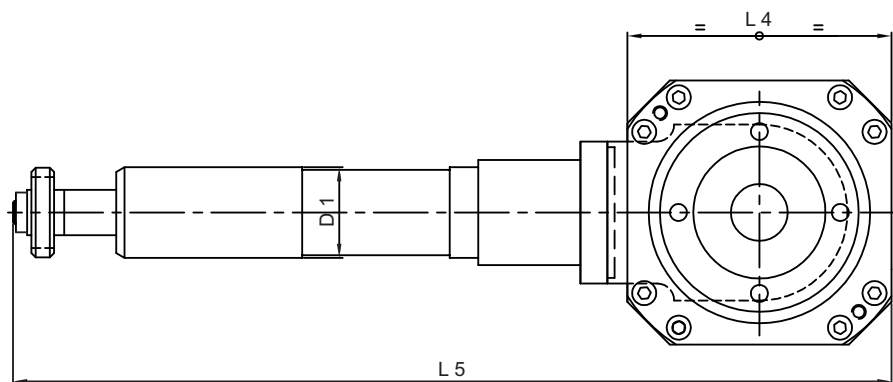

# CITIZEN AHWS 1/1

3'000 min -1 / rpm  
i = 2:1

Gewindewirbeln  
Thread Whirling  
Tourbillonage  
Filet en tourbillonnant

Externe Kühlmittelzuführung  
External coolant supply  
Liquido refrigerante esterno  
Arrosage par l'Exterieur

Version: 03.10.2005 Page 63

	Bestell-Nr. Ref. No.	Gewindewirbeln Thread Whirling	L 1	L 2	L 3	L 4	L 5	H 1	H 2	H 3	B 1	B 2	D 1 Ø	Nm max.	Schmierung Lubrication	rpm max. min -1	i n 1 : n 2	Zubehör Accessory
A	14.700.0.0007.0	AHWS 1/1	127.5	53.5	45.5	93	309.3	59.5	84.5	45.9	93	50	32	5.3	Fettschmierung Lubrication grease	3'000	2:1	-