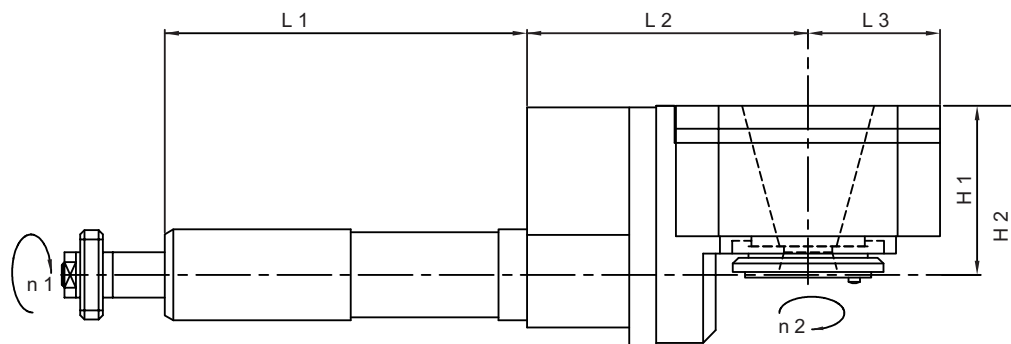

CITIZEN AHWS 1/1

3'000 min -1 / rpm
i = 2:1

Gewindewirbeln
Thread Whirling
Tourbillonage
Filet en tourbillonnant

Externe Kühlmittelzuführung
External coolant supply
Liquido refrigerante esterno
Arrosage par l'Exterieur

Version: 03.10.2005 Page 63