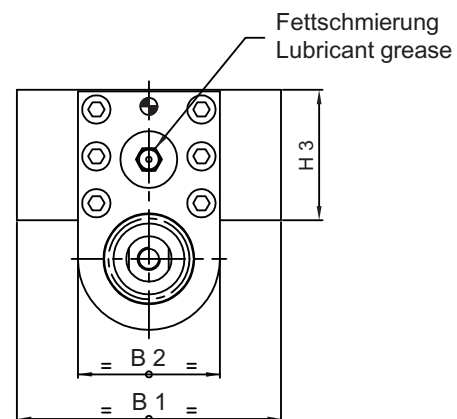

# CITIZEN AHWS 1/1

3'000 min -1 / rpm  
i = 2:1

Gewindewirbeln  
Thread Whirling  
Tourbillonage  
Filet en tourbillonnant

Externe Kühlmittelzuführung  
External coolant supply  
Liquido refrigerante esterno  
Arrosage par l'Exterieur

Version: 03.10.2005 Page 63

	Bestell-Nr. Ref. No.	Gewindewirbeln Thread Whirling	L 1	L 2	L 3	L 4	L 5	H 1	H 2	H 3	B 1	B 2	D 1 Ø	Nm max.	Schmierung Lubrication	rpm max. min -1	i n 1 : n 2	Zubehör Accessory
A	14.700.0.0007.0	AHWS 1/1	127.5	53.5	45.5	93	309.3	59.5	84.5	45.9	93	50	32	5.3	Fettschmierung Lubrication grease	3'000	2:1	-